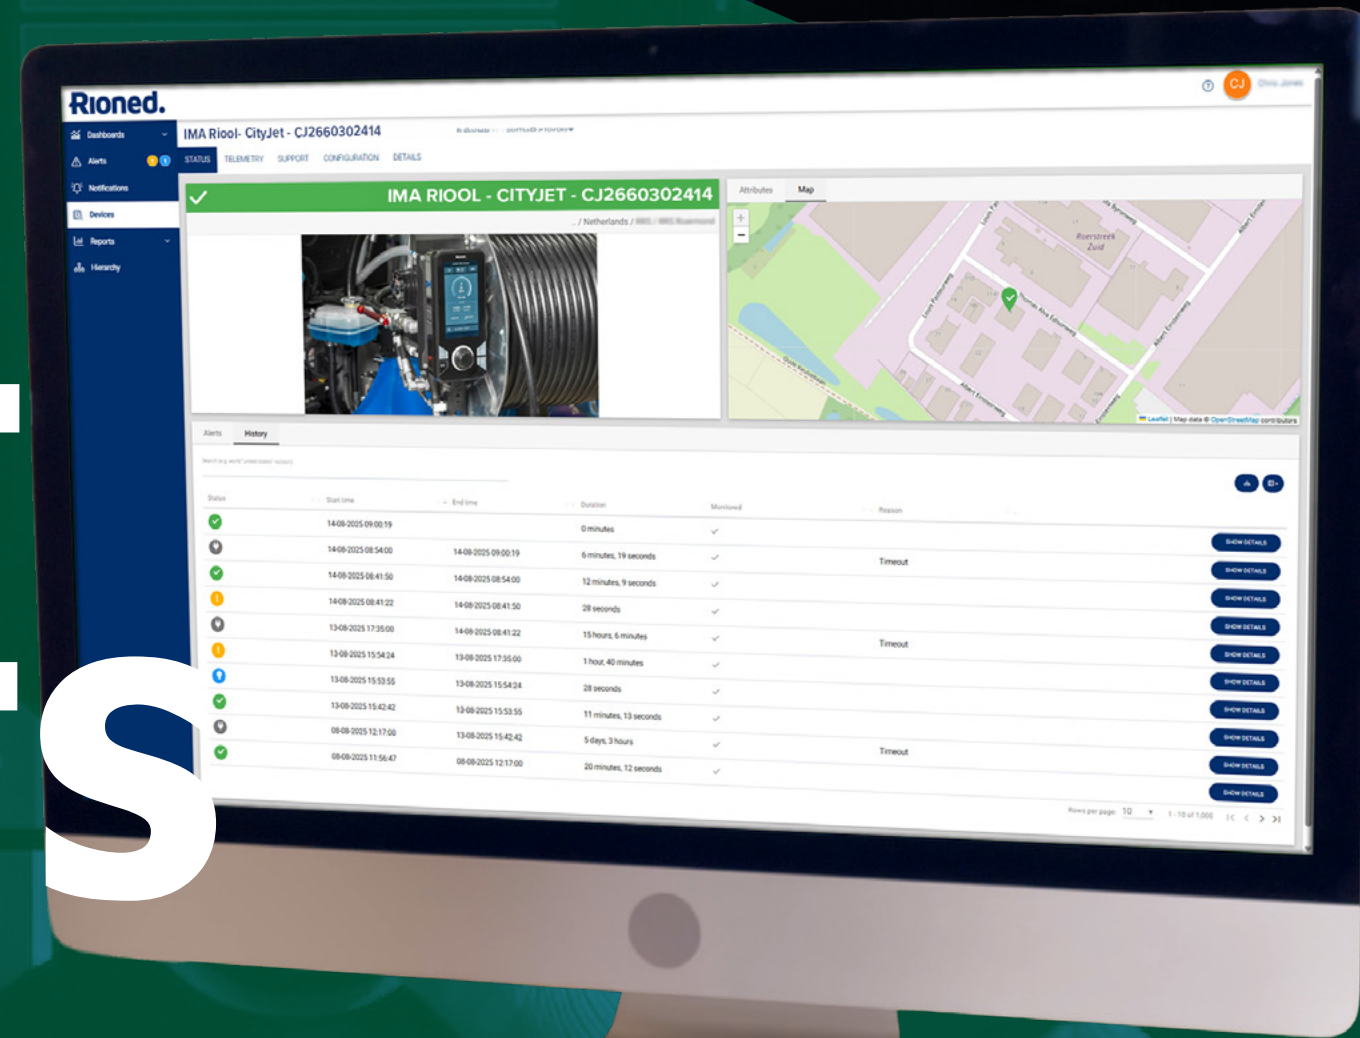

RioConnect.

VAN AFVOER TOT WERKPLAATS