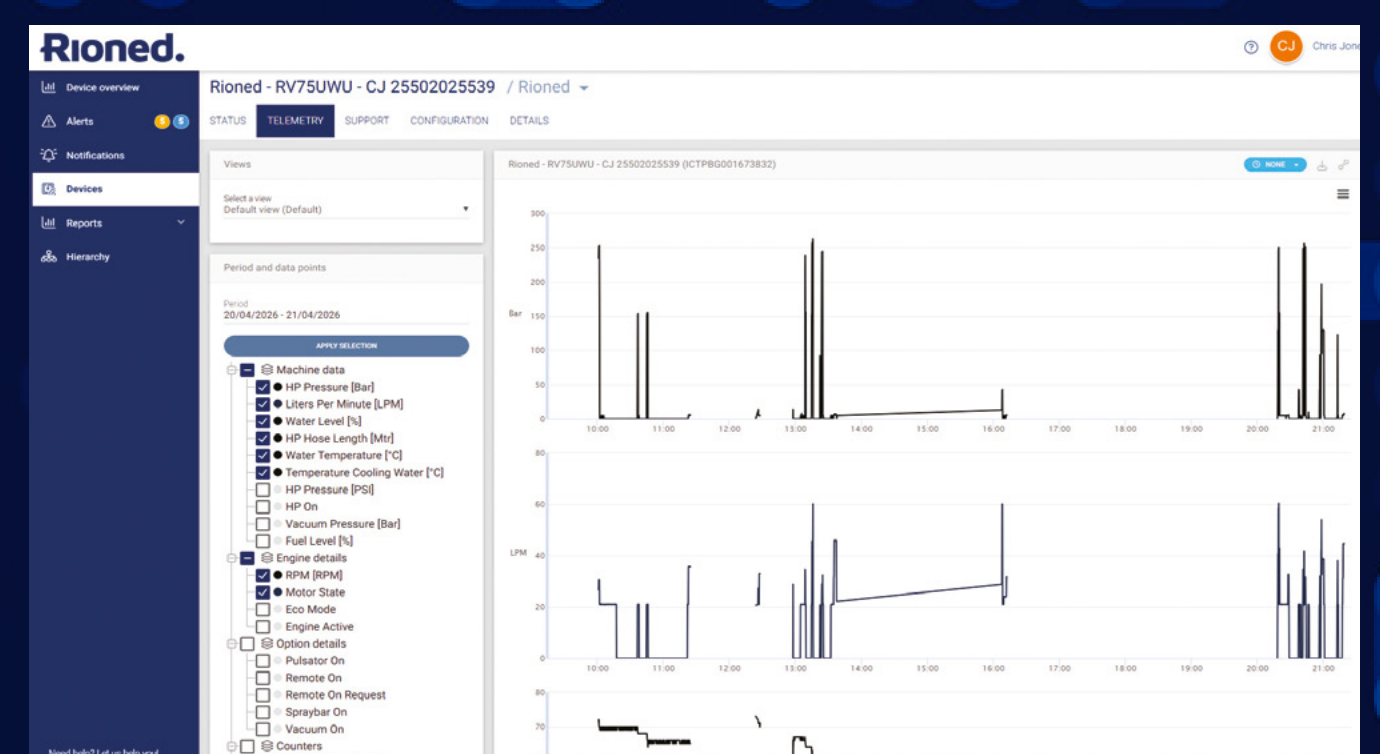

Realtime inzicht in machinegegevens, gebruikspatronen en locatie helpt bij een betere planning, efficiënter onderhoud en meer controle over uw werkzaamheden.

RioConnect helpt teams sneller te handelen met instelbare e-mail meldingen, zodat u direct kunt reageren.

Veilig  
cloudplatform

Realtime en  
historische data

Werkt via een  
geïntegreerde SIM-module

Geschikt voor één of  
meerdere Rioned-machines

# DE NIEUWE STANDAARD IN SLIMME RIOOL REINIGING

**BOEK NU EEN  
CITYJET DEMO**

Ervaar de kracht van de CityJet: sterke prestaties, eenvoudige bediening en altijd inzicht in je machine. Met RioConnect standaard ingebouwd werk je slimmer, houd je grip op je inzet en heb je altijd overzicht over je wagenpark.