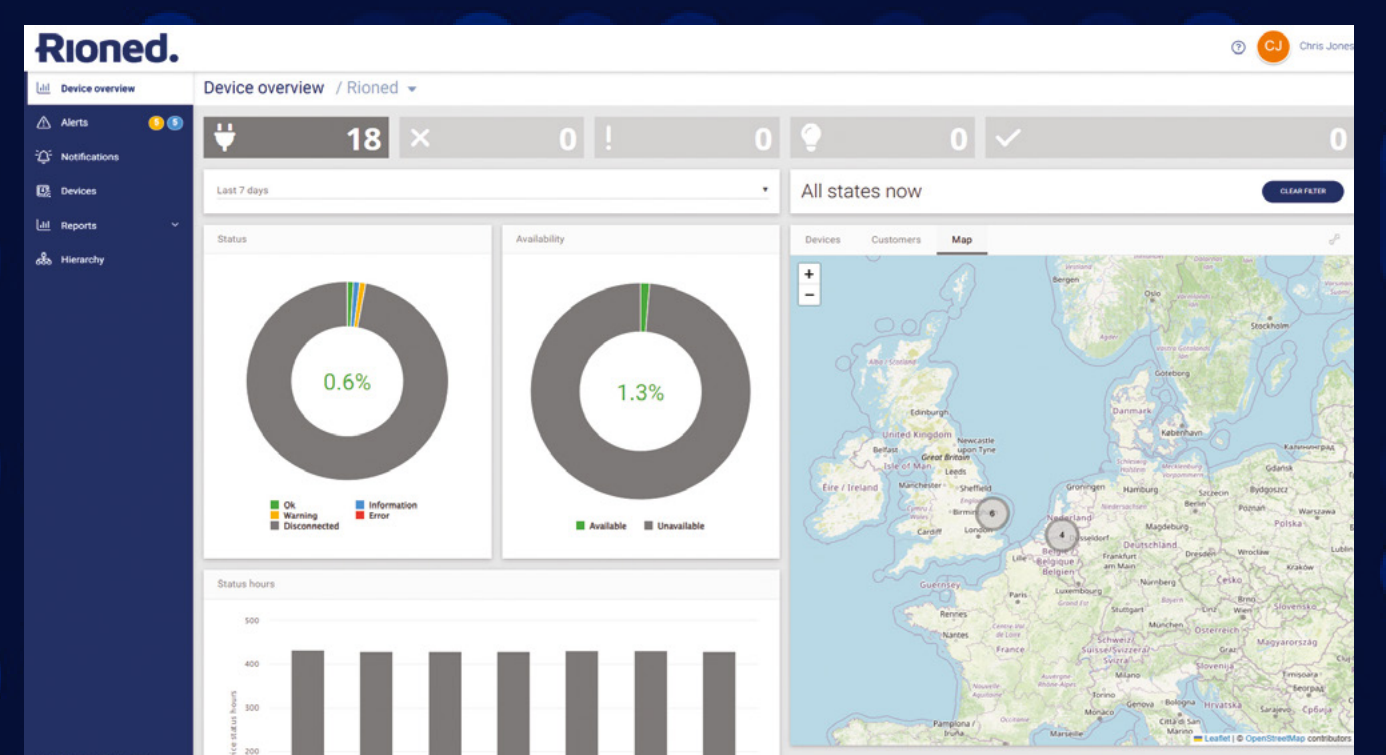

### EEN VEILIG PLATFORM IN DE CLOUD - ALTIJD EN OVERAL TOEGANKELIJK

Wagenparkbeheerders hebben nu op afstand inzicht in hoe machines in het veld worden gebruikt.

- Machine locatie
- Bedrijfsuren
- Verbruiksgegevens
- Prestatie data
- Machine status
- Vloot overzicht

Realtime inzicht in machinegegevens, gebruikspatronen en locatie helpt bij een betere planning, efficiënter onderhoud en meer controle over uw werkzaamheden.

RioConnect helpt teams sneller te handelen met instelbare e-mail meldingen, zodat u direct kunt reageren.

Veilig  
cloudplatform

Realtime en  
historische data

Werkt via een  
geïntegreerde SIM-module

Geschikt voor één of  
meerdere Rioned-machines

# DE NIEUWE STANDAARD IN SLIMME RIOOL REINIGING

**BOEK NU EEN  
CITYJET DEMO**

Ervaar de kracht van de CityJet: sterke prestaties, eenvoudige bediening en altijd inzicht in je machine. Met RioConnect standaard ingebouwd werk je slimmer, houd je grip op je inzet en heb je altijd overzicht over je wagenpark.