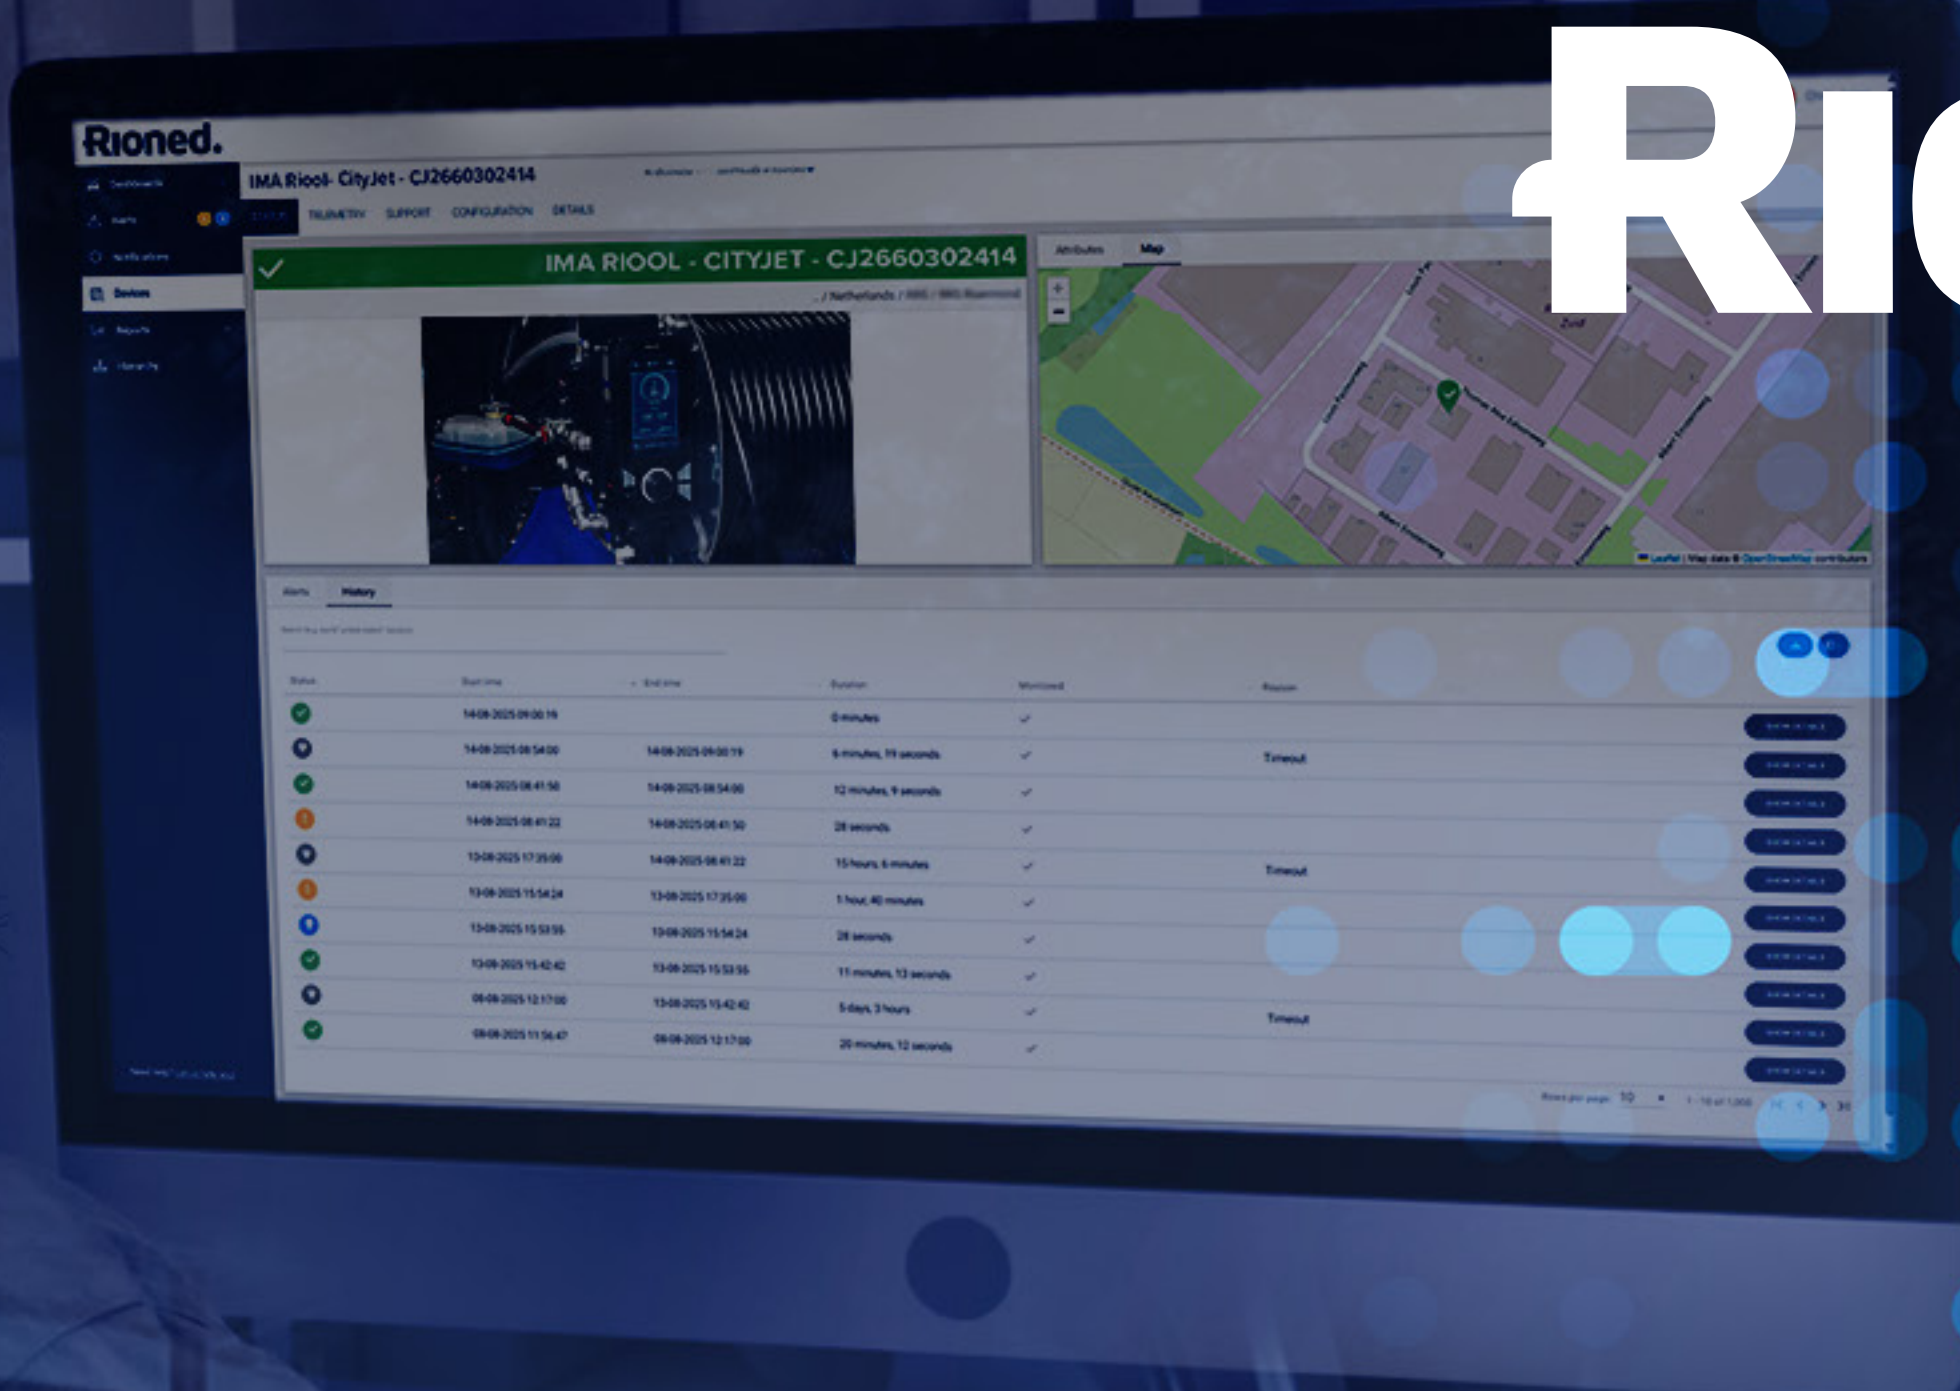

# Rioned.

Rioned.  
CityJet

QUICK GUIDE

# PRESTATIES, CONTROLE EN CONNECTIVITEIT

DE MEEST GEBRUIKTE  
HOGEDRUKMACHINE IS NU NOG SLIMMER

Elke nieuwe CityJet is nu standaard uitgerust met RioConnect. Daarmee beschikken operators en wagenparkbeheerders over een slimmere manier om op afstand inzicht te krijgen in het gebruik, verbruik en de locatie van de machine.

# CITYJET IN ÉÉN OOGOPSLAG

- 250 bar / 60 lpm
- Beschikbaar in verschillende capaciteiten
- Benzine, diesel en PTO opties
- 180° zwenkbaar hogedruk haspel
- Hydrolisch gedreven haspel
- eControl Touch en RioMote bediening
- RioConnect connectiviteits platform

## MEER CONTROLE VIA

- 1. eCONTROL TOUCH**
- 2. RIOMOTE MET LCD**

De eControl Touch geeft direct inzicht in de machine. Op het 7" touchscreen zie je alle belangrijke gegevens en meldingen. Diezelfde informatie is ook beschikbaar op het LCD scherm van de nieuwe RioMote, zodat je altijd overzicht houdt. Ook op afstand.