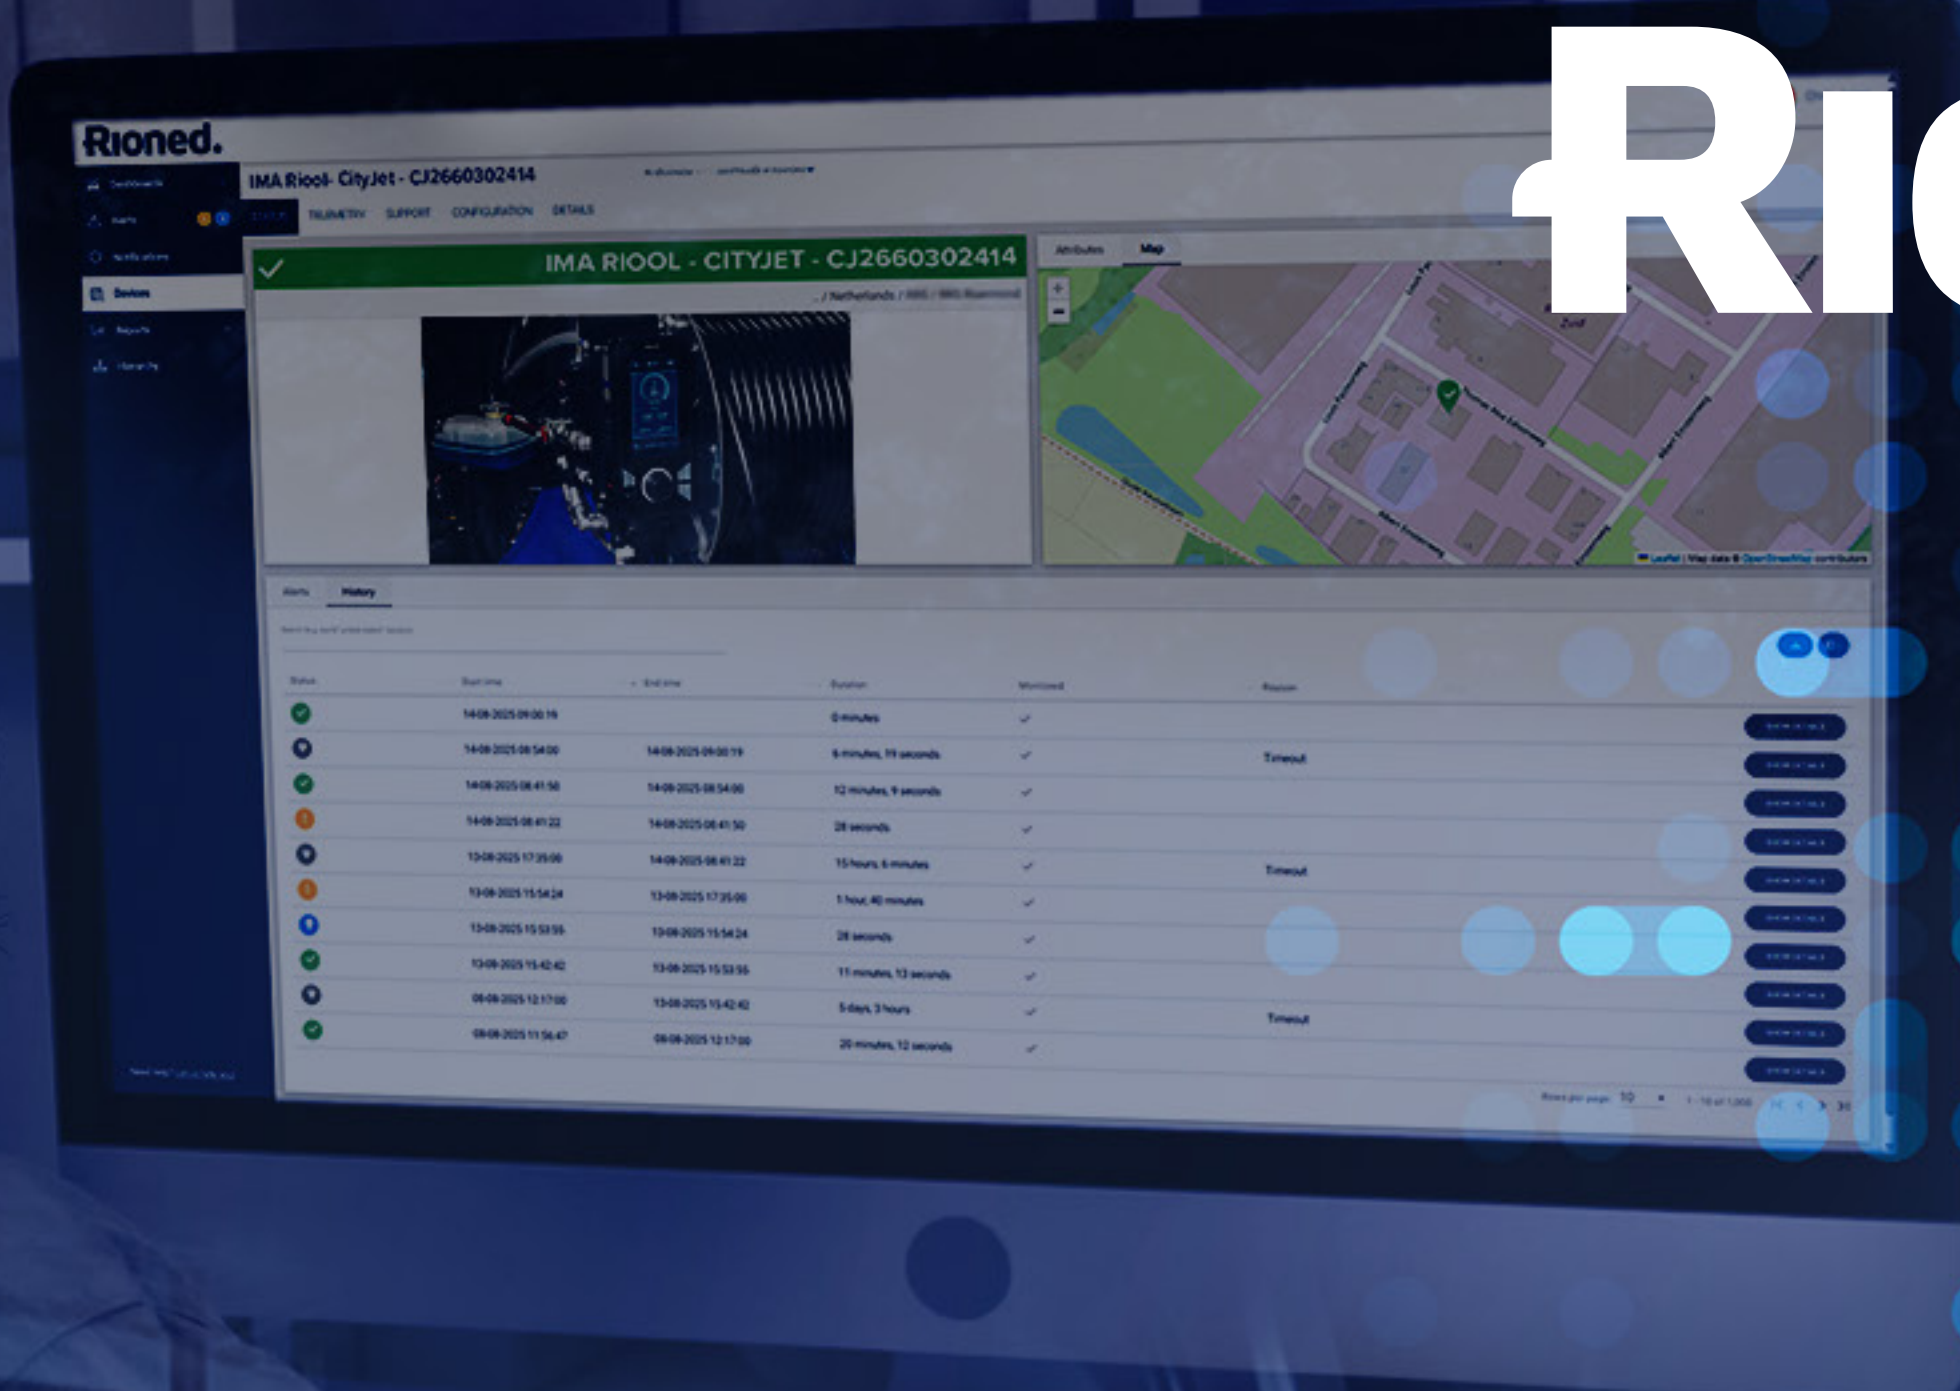

Rioned.

GUIDE RAPIDE CITYJET MIT RIOCONNECT

LEISTUNG, KONTROLLE UND KONNEKTIVITÄT

DER WELTWEIT MEISTGENUTZTE
HOCHDRUCKREINIGER IST JETZT NOCH
INTELLIGENTER

Jede neue CityJet ist jetzt serienmäßig mit RioConnect ausgestattet. Damit erhalten Bediener und Fuhrparkmanager eine intelligentere Möglichkeit, Nutzung, Verbrauch und Standort der Maschine aus der Ferne zu überwachen.

RioConnect.

R.
WARRANTY
2-YEARS

DER CITYJET AUF EINEN BLICK

- 250 bar / 60 l/min
- In verschiedenen Leistungsstufen erhältlich
- Benzin-, Diesel- und PTO-Optionen
- 180° schwenkbare Hochdruckhaspel
- Hydraulisch angetriebene Haspel
- eControl Touch und RioMote Bedienung
- RioConnect Konnektivitätsplattform

∅
**ROHRS BIS
450mm**

INTEGRIERTES MASCHINEN MANAGEMENT

MEHR KONTROLLE MIT

- 1. eCONTROL TOUCH**
- 2. RIOMOTE MIT LCD**

Das eControl Touch bietet eine intuitive Bedienung und zeigt alle wichtigen Daten auf dem 7-Zoll-Touchscreen an. Dieselben Informationen sind auch auf der neuen RioMote verfügbar, für den Überblick aus der Ferne.

RioConnect.

VOM ROHR BIS ZUR WERKSTATT

EINE SICHERE CLOUDPLATTFORM – JEDERZEIT UND ÜBERALL ZUGÄNGLICH

Fuhrparkmanager
erhalten jetzt
Fernzugriff auf
den Einsatz ihrer
Maschinen im Feld.

- Maschinenstandort
- Betriebsstunden
- Verbrauchsdaten
- Leistungsdaten
- Maschinenstatus
- Flottenübersicht