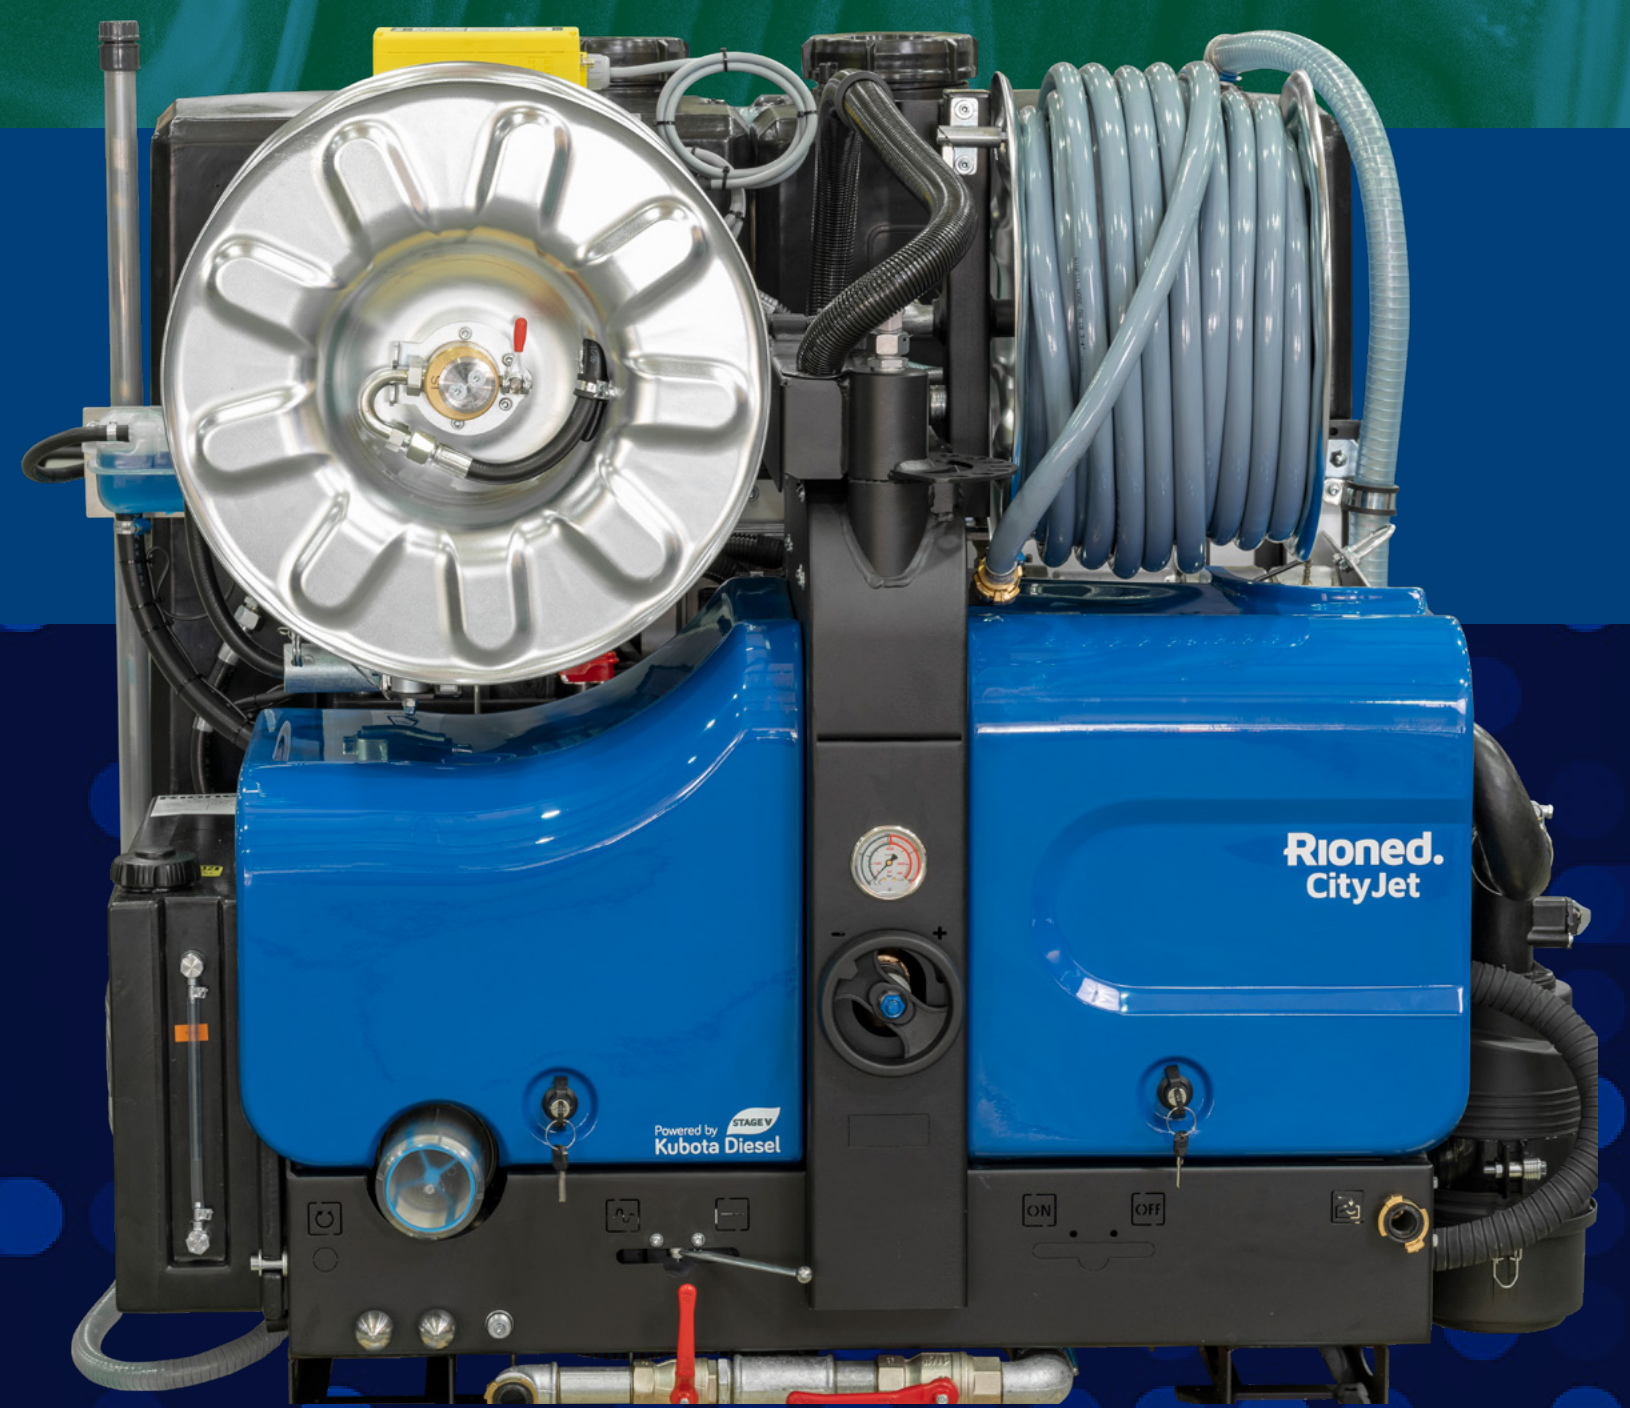

DER NEUE STANDARD IN DER INTELLIGENTEN ROHRREINIGUNG

BUCHEN SIE EINE CITYJET-DEMO

Erleben Sie die Leistung der CityJet: starke Performance, einfache Bedienung und jederzeit volle Transparenz über Ihre Maschine. Mit serienmäßig integriertem RioConnect arbeiten Sie effizienter, behalten die Kontrolle über Ihre Einsätze und haben Ihre Flotte jederzeit im Blick.

WWW.RIONED.DE/CITYJET
WWW.RIONED.DE/RIOCONNECT