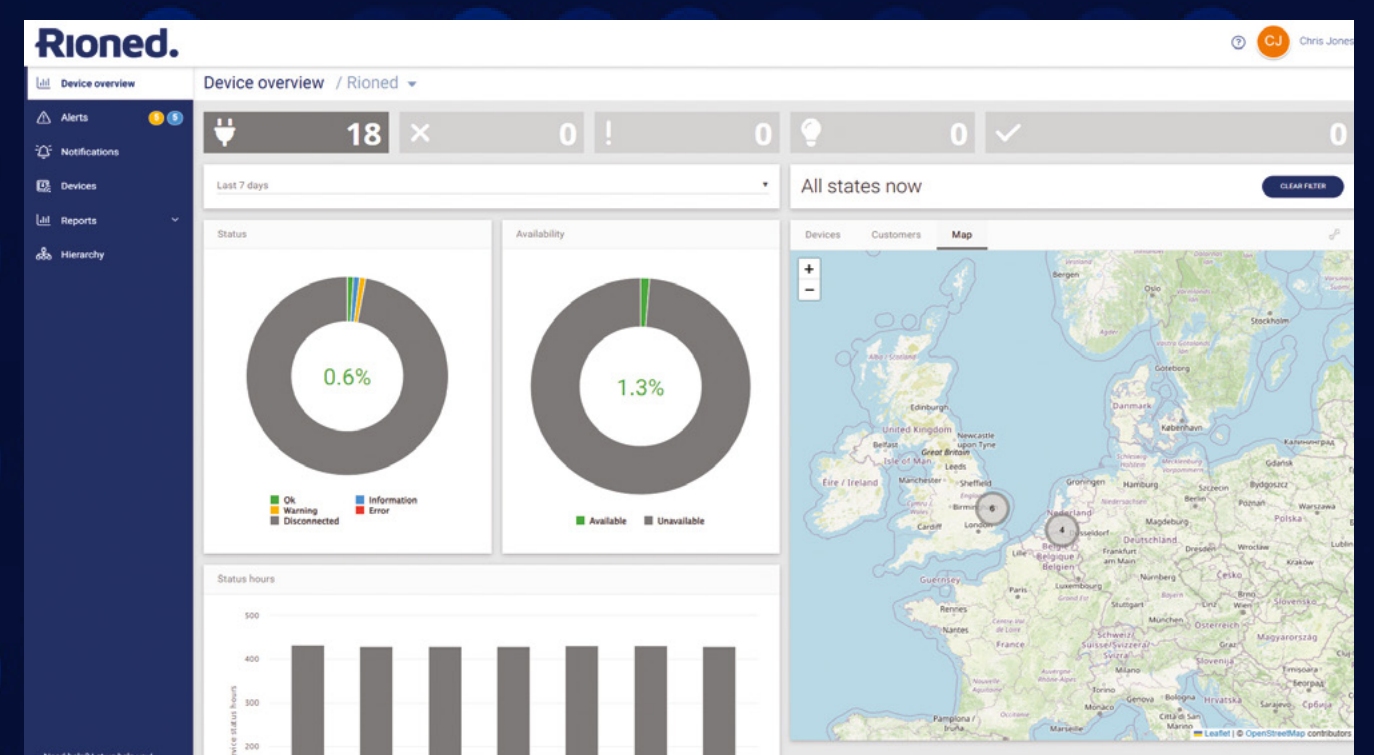

∅
**ROHRS BIS
450mm**

INTEGRIERTES MASCHINEN MANAGEMENT

MEHR KONTROLLE MIT

- 1. eCONTROL TOUCH**
- 2. RIOMOTE MIT LCD**

Das eControl Touch bietet eine intuitive Bedienung und zeigt alle wichtigen Daten auf dem 7-Zoll-Touchscreen an. Dieselben Informationen sind auch auf der neuen RioMote verfügbar, für den Überblick aus der Ferne.

RioConnect.

VOM ROHR BIS ZUR WERKSTATT

EINE SICHERE CLOUDPLATTFORM – JEDERZEIT UND ÜBERALL ZUGÄNGLICH

Fuhrparkmanager
erhalten jetzt
Fernzugriff auf
den Einsatz ihrer
Maschinen im Feld.

- Maschinenstandort
- Betriebsstunden
- Verbrauchsdaten
- Leistungsdaten
- Maschinenstatus
- Flottenübersicht

Sichere
Cloudplattform

Echtzeit- und
historische Daten

Betrieb über
integriertes SIM-Modul

Geeignet für einzelne oder
mehrere RioConnect-Maschinen

DER NEUE STANDARD IN DER INTELLIGENTEN ROHRREINIGUNG

BUCHEN SIE EINE CITYJET-DEMO

Erleben Sie die Leistung der CityJet: starke Performance, einfache Bedienung und jederzeit volle Transparenz über Ihre Maschine. Mit serienmäßig integriertem RioConnect arbeiten Sie effizienter, behalten die Kontrolle über Ihre Einsätze und haben Ihre Flotte jederzeit im Blick.