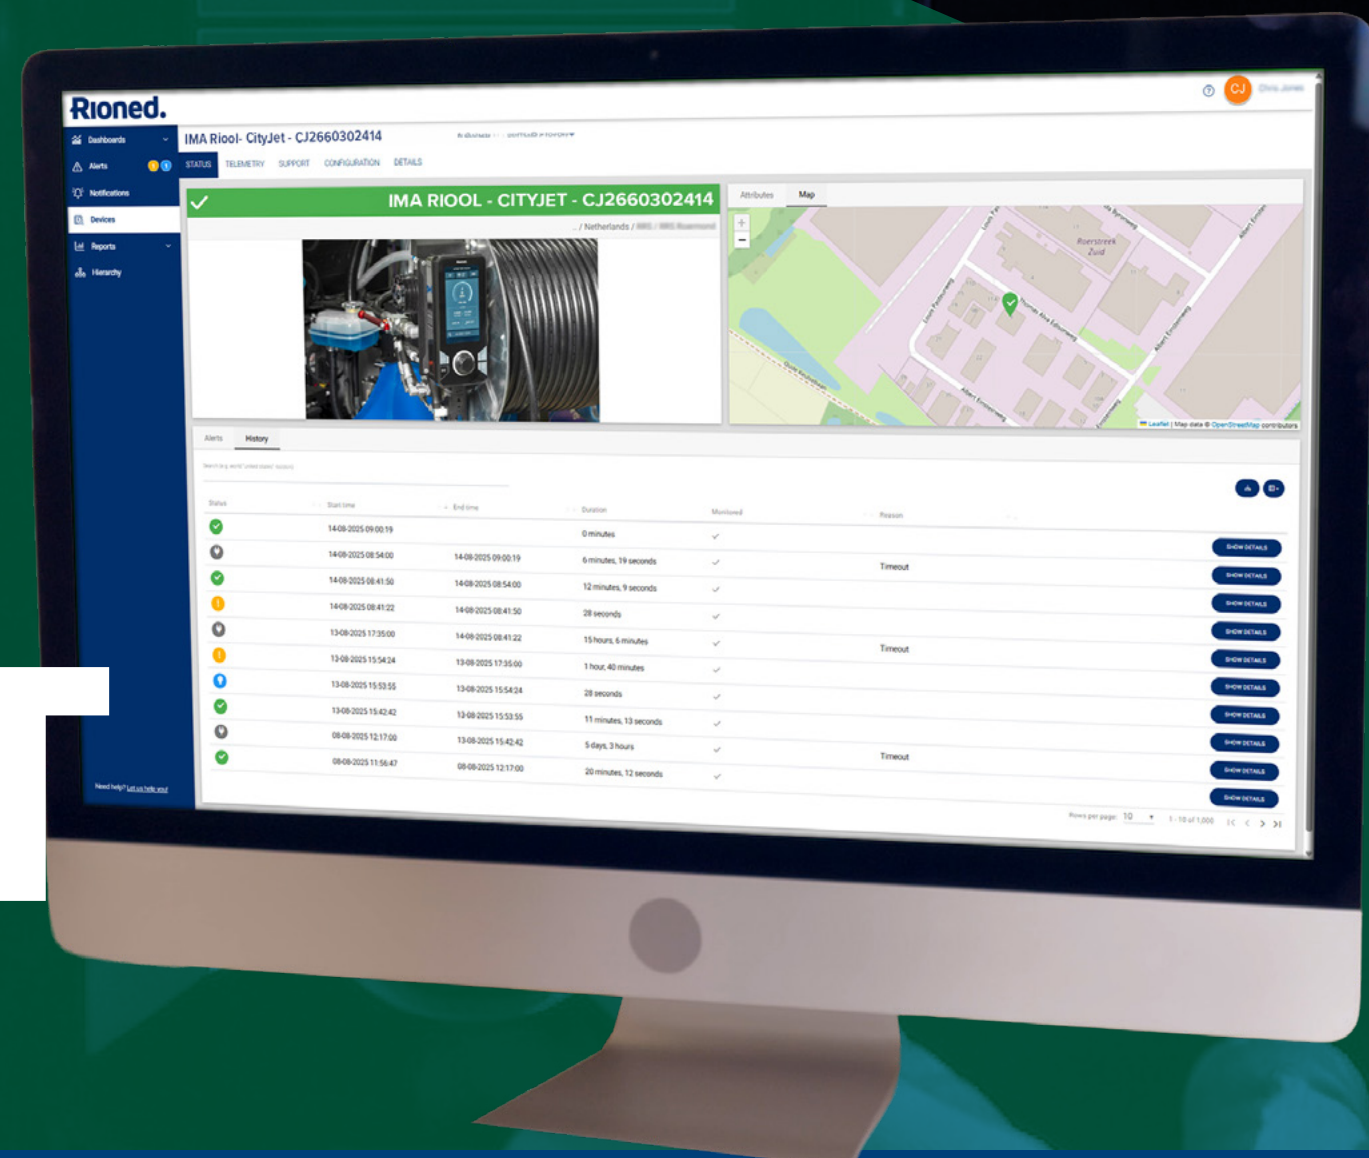

Rioned.

GUIDE RAPIDE CITYJET MIT RIOCONNECT

LEISTUNG, KONTROLLE UND KONNEKTIVITÄT

DER WELTWEIT MEISTGENUTZTE
HOCHDRUCKREINIGER IST JETZT NOCH
INTELLIGENTER

Jede neue CityJet ist jetzt serienmäßig mit RioConnect ausgestattet. Damit erhalten Bediener und Fuhrparkmanager eine intelligentere Möglichkeit, Nutzung, Verbrauch und Standort der Maschine aus der Ferne zu überwachen.

∅
**ROHRS BIS
450mm**

INTEGRIERTES MASCHINEN MANAGEMENT

MEHR KONTROLLE MIT

- 1. eCONTROL TOUCH**
- 2. RIOMOTE MIT LCD**

Das eControl Touch bietet eine intuitive Bedienung und zeigt alle wichtigen Daten auf dem 7-Zoll-Touchscreen an. Dieselben Informationen sind auch auf der neuen RioMote verfügbar, für den Überblick aus der Ferne.

RioConnect.

VOM ROHR BIS ZUR WERKSTATT

EINE SICHERE CLOUDPLATTFORM – JEDERZEIT UND ÜBERALL ZUGÄNGLICH

Fuhrparkmanager
erhalten jetzt
Fernzugriff auf
den Einsatz ihrer
Maschinen im Feld.

- Maschinenstandort
- Betriebsstunden
- Verbrauchsdaten
- Leistungsdaten
- Maschinenstatus
- Flottenübersicht

RioConnect.

WIE ES FUNKTIONIERT

Jetzt bei jeder neuen CityJet enthalten:

- Integrierte SIM-Karte
- Live-Maschinendaten
- Zugang zum Cloud-Portal
- Erstes Jahr RioConnect
KOSTENLOS

Die Maschinendaten werden direkt an das RioConnect-Portal übertragen, ohne Integration in Ihre internen IT-Systeme.