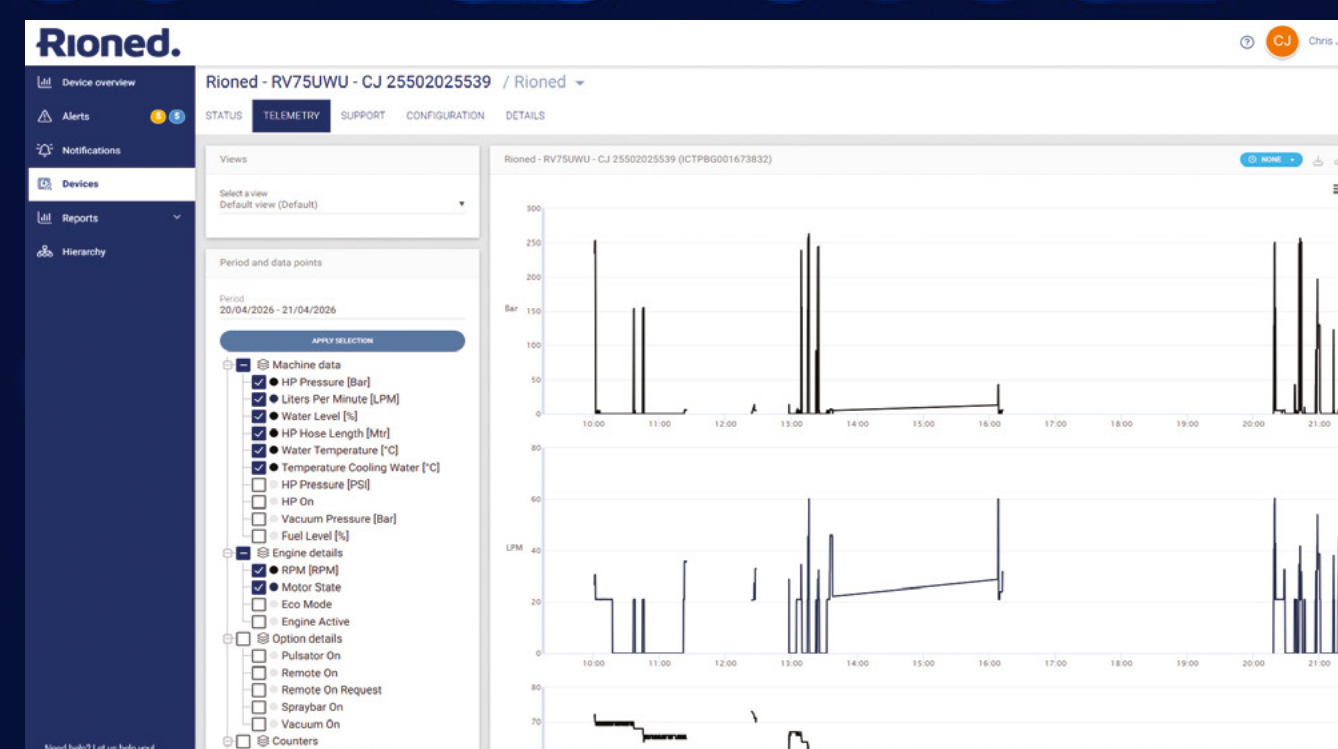

- Carte SIM intégrée
- Données machine en temps réel
- Accès au portail cloud
- Première année RioConnect OFFERTE

Les données machine sont transmises directement au portail RioConnect, sans nécessiter d'intégration avec vos systèmes informatiques internes.

Les données en temps réel sur l'activité, les usages et la localisation permettent une meilleure planification, un entretien plus efficace et un meilleur suivi des opérations.

RioConnect permet aux équipes d'agir plus rapidement grâce à des alertes e mail personnalisées pour une intervention rapide.

Plateforme cloud
sécurisée

Données en temps réel
et historiques

Fonctionne via une
passerelle SIM intégrée

Compatible avec une ou
plusieurs machines Rione

LA NOUVELLE RÉFÉRENCE EN HYDROCURAGE CONNECTÉ

**RÉSERVEZ UNE
DÉMONSTRATION
CITYJET**

Découvrez la puissance de la CityJet : des performances élevées, une utilisation simple et un accès permanent aux données de votre machine. Avec RioConnect intégré de série, chaque CityJet vous aide à travailler plus efficacement et à garder le contrôle de vos interventions.