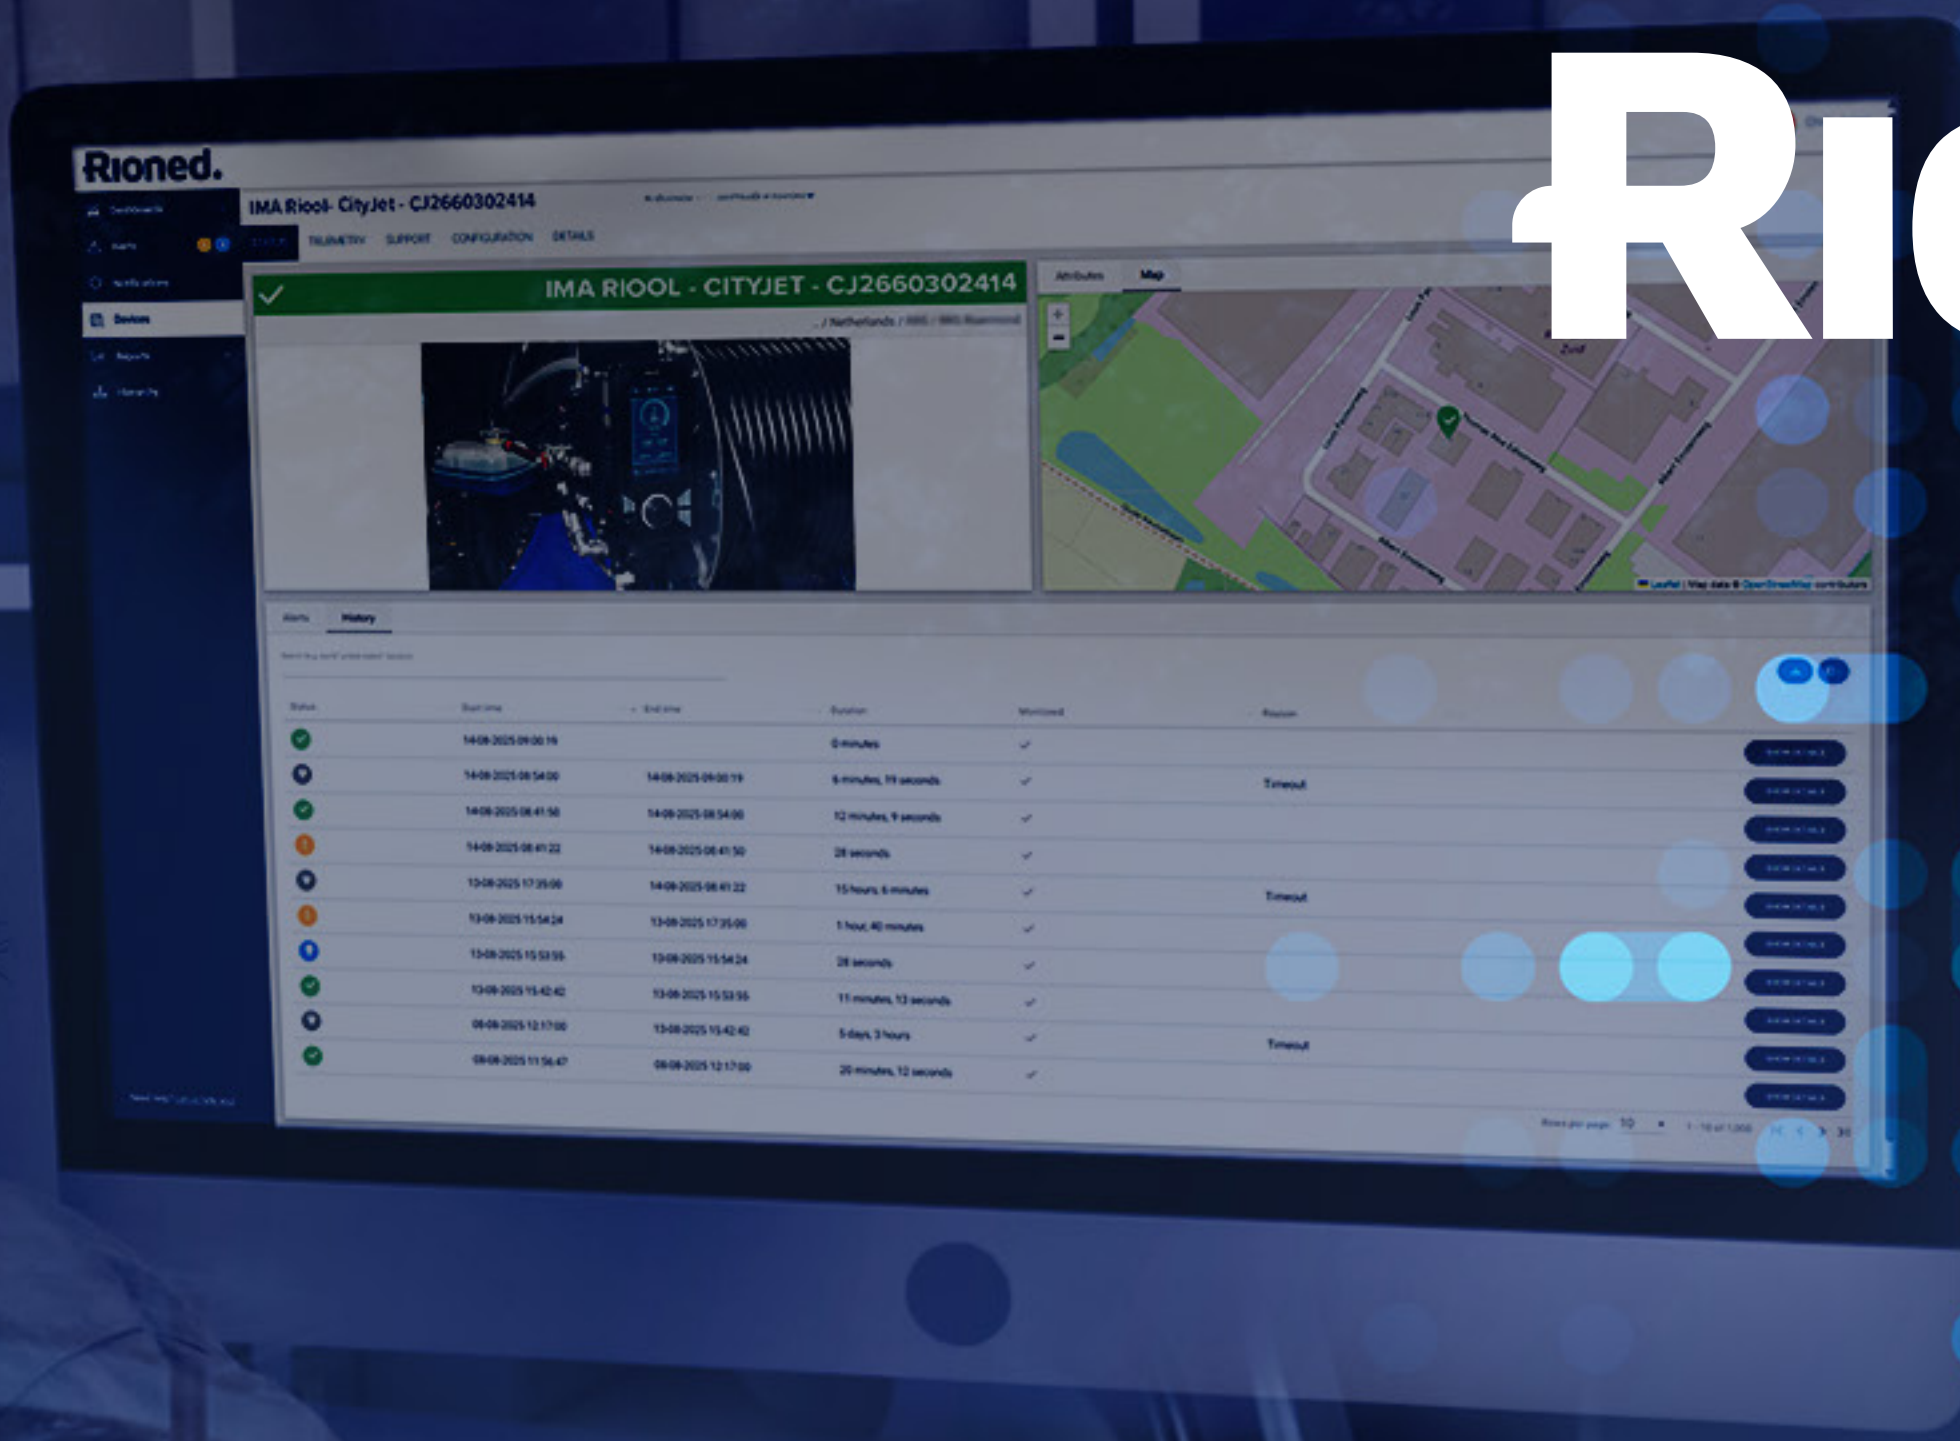

Rioned.

Rioned.
CityJet

GUIDE RAPIDE CITYJET AVEC RIOCONNECT

PERFORMANCE, CONTRÔLE ET CONNECTIVITÉ

L'HYDROCUREUSE LA PLUS UTILISÉE AU
MONDE DEVIENT PLUS INTELLIGENTE

Chaque nouvelle CityJet est désormais équipée de RioConnect de série. Les opérateurs et les gestionnaires de flotte disposent ainsi d'un moyen plus intelligent pour suivre à distance l'utilisation, la consommation et la localisation de la machine.

R.

WARRANTY

2-YEARS

RioConnect.

CITYJET EN UN COUP D'ŒIL

- 250 bar / 60 l/min
- Disponible en plusieurs configurations
- Options essence, diesel et prise de force (PTO)
- Enrouleur haute pression pivotant à 180°
- Enrouleur entraîné hydrauliquement
- Commande eControl Touch et RioMote
- Plateforme de connectivité RioConnect

∅
JUSQU'À
450mm

GESTION DE MACHINE INTEGREE

PLUS DE CONTRÔLE AVEC

1. eCONTROL TOUCH
2. RIOMOTE AVEC ÉCRAN LCD

L'eControl Touch offre une vue claire de la machine et une utilisation intuitive. Son écran tactile de 7" affiche les données essentielles et les messages, également visibles sur l'écran LCD du nouveau RioMote pour un suivi à distance.

RioConnect.

DE LA CANALISATION AU DÉPÔT

UNE PLATEFORME CLOUD SÉCURISÉE – ACCESSIBLE PARTOUT, À TOUT MOMENT

Les gestionnaires de flotte disposent désormais d'une vue à distance de l'utilisation des machines sur le terrain :