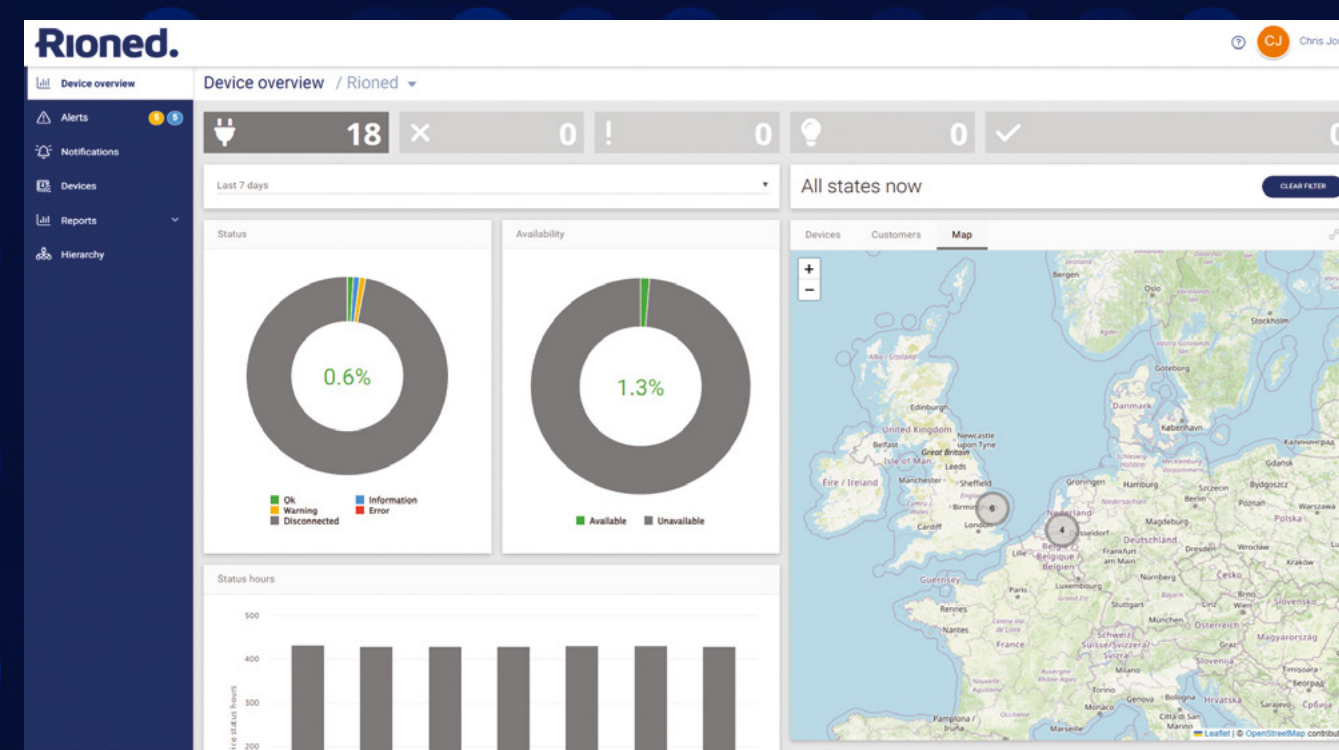

- Carte SIM intégrée
- Données machine en temps réel
- Accès au portail cloud
- Première année RioConnect OFFERTE

Les données machine sont transmises directement au portail RioConnect, sans nécessiter d'intégration avec vos systèmes informatiques internes.

Les données en temps réel sur l'activité, les usages et la localisation permettent une meilleure planification, un entretien plus efficace et un meilleur suivi des opérations.

RioConnect permet aux équipes d'agir plus rapidement grâce à des alertes e mail personnalisées pour une intervention rapide.

Plateforme cloud
sécurisée

Données en temps réel
et historiques

Fonctionne via une
passerelle SIM intégrée

Compatible avec une ou
plusieurs machines Rione

LA NOUVELLE RÉFÉRENCE EN HYDROCURAGE CONNECTÉ

**RÉSERVEZ UNE
DÉMONSTRATION
CITYJET**

Découvrez la puissance de la CityJet : des performances élevées, une utilisation simple et un accès permanent aux données de votre machine. Avec RioConnect intégré de série, chaque CityJet vous aide à travailler plus efficacement et à garder le contrôle de vos interventions.