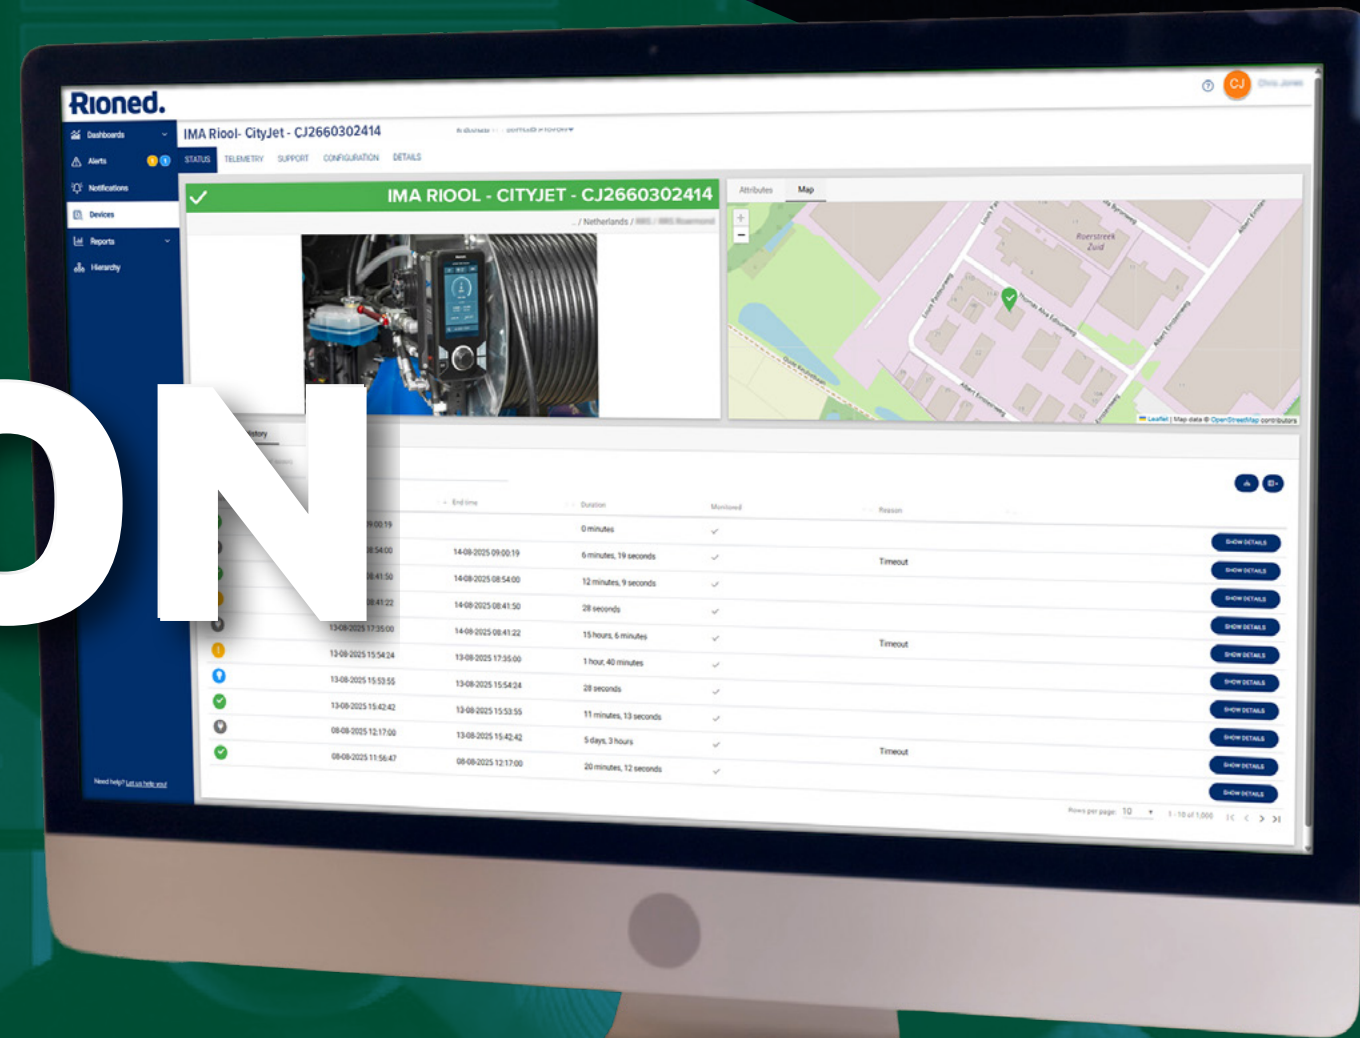

R.

WARRANTY

2-YEARS

RioConnect.

CITYJET EN UN COUP D'ŒIL

- 250 bar / 60 l/min
- Disponible en plusieurs configurations
- Options essence, diesel et prise de force (PTO)
- Enrouleur haute pression pivotant à 180°
- Enrouleur entraîné hydrauliquement
- Commande eControl Touch et RioMote
- Plateforme de connectivité RioConnect

∅
JUSQU'À
450mm

GESTION DE MACHINE INTEGREE

PLUS DE CONTRÔLE AVEC

1. eCONTROL TOUCH
2. RIOMOTE AVEC ÉCRAN LCD

L'eControl Touch offre une vue claire de la machine et une utilisation intuitive. Son écran tactile de 7" affiche les données essentielles et les messages, également visibles sur l'écran LCD du nouveau RioMote pour un suivi à distance.

RioConnect.

DE LA CANALISATION AU DÉPÔT

UNE PLATEFORME CLOUD SÉCURISÉE – ACCESSIBLE PARTOUT, À TOUT MOMENT

Les gestionnaires de flotte disposent désormais d'une vue à distance de l'utilisation des machines sur le terrain :

- Carte SIM intégrée
- Données machine en temps réel
- Accès au portail cloud
- Première année RioConnect OFFERTE

Les données machine sont transmises directement au portail RioConnect, sans nécessiter d'intégration avec vos systèmes informatiques internes.